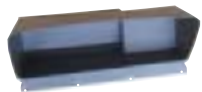

ハコスカ 2ドア・4ドア 後期用  
グローブボックス内箱

照明穴付き GT・GT-X用  
¥17,800

ハコスカ 2ドア GT-R用  
グローブボックス内箱

¥17,800

ハコスカ前期用 4ドア GT・GT-R用  
グローブボックス内箱

照明穴付き  
¥17,800

ハコスカ用 足元内張 左右

(写真はPGC10用です)

GT・GT-X・GT-R用  
前期・後期有り  
¥19,360

ハコスカ 2ドア・4ドア用  
バルクヘッド防音材

¥27,800

ハコスカ 2・4ドア用 リアシート下トリム  
GT・GT-X・GT-R

¥4,400

ハコスカ 2・4ドア用 リアガラス下トリム

¥7,500

ハコスカGT系 ガソリタンク仕切板