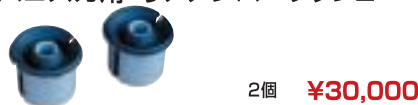

ハコスカ用 リアメンバーブッシュ

2個 **¥30,000**