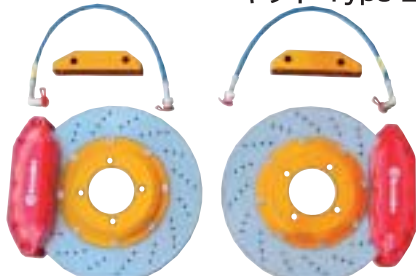

ハコスカ用 ワークスタブ  
リアスタビライザーフルセット

多くの箱スカファンからの要望があった、ワークスタブのリアスタビを遂に復元する事ができました。現代のサスペンションやタイヤにマッチするように開発しました。

(取り付けブラケット込み) **¥115,000**

ハコスカGT-R、2ドア、4ドア、GTに取り付け可能です。

ハコスカ ブレンボブレーキ  
キット Type 2

ローターは、brembo製の2ピースドリルドを使用しバネ下重量を軽量化致しました。

●ローターのみ (左右) 280φ **¥353,400**  
Type 1 にも使用できます。 **¥159,100**

ハコスカ ブレンボブレーキ  
キット Type 1

ブレンボキャリパー  
・ブレーキパット X2 **¥264,300**  
280φ2ピース 取付けブラケット  
ベンチローター X2 ・ブレーキホース X2

※ホイールはワタナベ6.5J-15以上であれば取り付けできます。

ハコスカ 2・4ドア用  
ストラット タワーバー

ゴン太に変身!

ボンネットに当たりません。  
旧製品よりも大幅に強度を上げました。

※シングルキャブ車には、取付できません。 **¥16,000**

リア車高調 レンチ付

バネ 18 Kg/m 赤 **¥52,400**  
バネ 16 Kg/m 黒  
バネ 14 Kg/m 青

ハコスカ用 リアロアーム  
ターンバックル式キャンバーゼロ加工

車高を下げるとキャンバー角が付きすぎてタイヤの接地面が極端に少なくなります。それを解消する為の