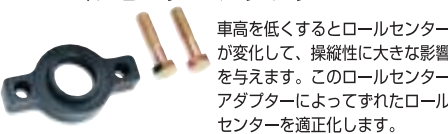

ロールセンターアダプター

GC10, GC110, GC210, S130, 510 20mm 強化ロングボルト付き **¥24,000**

※ノーマルローター及びバックプレート付きは取り付け不可