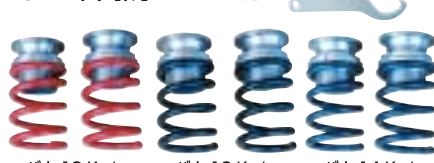

●ローターのみ (左右) 280φ **¥353,400**  
Type 1 にも使用できます。 **¥159,100**

ハコスカ ブレンボブレーキ  
キット Type 1

ブレンボキャリパー  
・ブレーキパット X2 **¥264,300**  
280φ2ピース 取付けブラケット  
ベンチローター X2 ・ブレーキホース X2

※ホイールはワタナベ6.5J-15以上であれば取り付けできます。

ハコスカ 2・4ドア用  
ストラット タワーバー

ゴン太に変身!

ボンネットに当たりません。  
旧製品よりも大幅に強度を上げました。

※シングルキャブ車には、取付できません。 **¥16,000**

リア車高調 レンチ付

バネ 18 Kg/m 赤 **¥52,400**  
バネ 16 Kg/m 黒  
バネ 14 Kg/m 青

ハコスカ用 リアロアーム  
ターンバックル式キャンバーゼロ加工

車高を下げるとキャンバー角が付きすぎてタイヤの接地面が極端に少なくなります。それを解消する為の

加工です。またそれにより、トー、キャンバーも調整出来るようになります。

車に取付たままでも調整が出来ます。

●ケンメリ・ブルーバードも出来ます。

ノーマル加工代金 左右 **¥130,000**

ハコスカ用 フロント  
ターンバックル式ロアアーム

ピロアッパーだけでは、キャンバー角に限度がありましたが当社の製作したターンバックル式ロアアームではより深いキャンバー角とワイドトレッド化、最大片側50mmの延長が可能です。車に取付たままでも調整が出来ます。