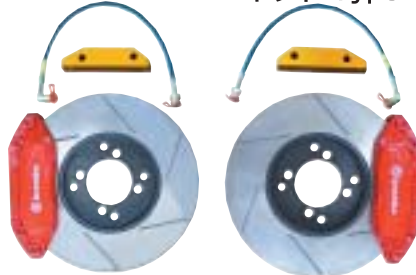

ハコスカ用 ワークスタブ  
リアスタビライザーフルセット

多くの箱スカファンからの要望があった、ワークスタブのリアスタビを遂に復元する事ができました。現代のサスペンションやタイヤにマッチするように開発しました。

(取り付けブラケット込み) **¥115,000**

ハコスカGT-R、2ドア、4ドア、GTに取り付け可能です。

ハコスカ ブレンボブレーキ  
キット Type 2

ローターは、brembo製の2ピースドリルドを使用しバネ下重量を軽量化致しました。

●ローターのみ (左右) 280φ **¥353,400**  
Type 1 にも使用できます。 **¥159,100**

ハコスカ ブレンボブレーキ  
キット Type 1

ブレンボキャリパー  
・ブレーキパット X2 **¥264,300**  
280φ2ピース 取付けブラケット  
ベンチローター X2 ・ブレーキホース X2

※ホイールはワタナベ6.5J-15以上であれば取り付けできます。

ハコスカ 2・4ドア用  
ストラット タワーバー

ゴン太に変身!

ボンネットに当たりません。  
旧製品よりも大幅に強度を上げました。

※シングルキャブ車には、取付できません。 **¥16,000**

リア車高調 レンチ付

バネ 18 Kg/m 赤 **¥52,400**  
バネ 16 Kg/m 黒  
バネ 14 Kg/m 青

ハコスカ用 リアロアーム  
ターンバックル式キャンバーゼロ加工

車高を下げるとキャンバー角が付きすぎてタイヤの接地面が極端に少なくなります。それを解消する為の

加工です。またそれにより、トー、キャンバーも調整出来るようになります。

車に取付たままでも調整が出来ます。

●ケンメリ・ブルーバードも出来ます。

ノーマル加工代金 左右 **¥130,000**

ハコスカ用 フロント  
ターンバックル式ロアアーム

ピロアッパーだけでは、キャンバー角に限度がありましたが当社の製作したターンバックル式ロアアームではより深いキャンバー角とワイドトレッド化、最大片側50mmの延長が可能です。車に取付たままでも調整が出来ます。