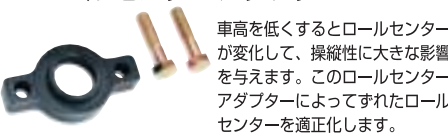

ロールセンターアダプター

GC10, GC110, GC210, S130, 510
20mm 強化ロングボルト付き **¥24,000**

※ノーマルローター及びバックプレート付きは取り付け不可