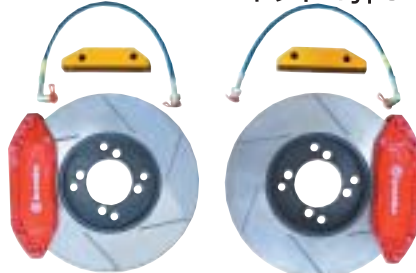

ハコスカ用 ワークスタブ  
リアスタビライザーフルセット

多くの箱スカファンからの要望があった、ワークスタブのリアスタビを遂に復元する事ができました。現代のサスペンションやタイヤにマッチするように開発しました。

(取り付けブラケット込み) **¥115,000**

ハコスカGT-R、2ドア、4ドア、GTに取り付け可能です。

ハコスカ ブレンボブレーキ  
キット Type 2

ローターは、brembo製の2ピースドリルドを使用しバネ下重量を軽量化致しました。

●ローターのみ (左右) 280φ **¥353,400**  
Type 1 にも使用できます。 **¥159,100**

ハコスカ ブレンボブレーキ  
キット Type 1

ブレンボキャリパー  
・ブレーキパット X2 **¥264,300**  
280φ2ピース 取付けブラケット  
ベンチローター X2 ・ブレーキホース X2

※ホイールはワタナベ6.5J-15以上であれば取り付けできます。

ハコスカ 2・4ドア用  
ストラット タワーバー

ゴン太に変身!

ボンネットに当たりません。  
旧製品よりも大幅に強度を上げました。

※シングルキャブ車には、取付できません。 **¥16,000**

リア車高調 レンチ付

バネ 18 Kg/m 赤 **¥52,400**  
バネ 16 Kg/m 黒  
バネ 14 Kg/m 青

ハコスカ用 リアロアーム  
ターンバックル式キャンバーゼロ加工

車高を下げるとキャンバー角が付きすぎてタイヤの接地面が極端に少なくなります。それを解消する為の

加工です。またそれにより、トー、キャンバーも調整出来るようになります。

車に取付たままでも調整が出来ます。

●ケンメリ・ブルーバードも出来ます。

ノーマル加工代金 左右 **¥130,000**

ハコスカ用 フロント  
ターンバックル式ロアアーム

ピロアッパーだけでは、キャンバー角に限度がありましたが当社の製作したターンバックル式ロアアームではより深いキャンバー角とワイドトレッド化、最大片側50mmの延長が可能です。車に取付たままでも調整が出来ます。