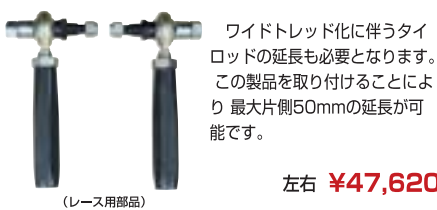

加工です。またそれにより、トー、キャンバーも調整出来るようになります。

車に取付たままでも調整が出来ます。

●ケンメリ・ブルーバードも出来ます。

ノーマル加工代金 左右 **¥130,000**

ハコスカ用 フロント  
ターンバックル式ロアアーム

ピロアッパーだけでは、キャンバー角に限度がありましたが当社の製作したターンバックル式ロアアームではより深いキャンバー角とワイドトレッド化、最大片側50mmの延長が可能です。車に取付たままでも調整が出来ます。

●ノーマルの下取りはありません。 左右 **¥52,400**

ハコスカ用 強化タイロッド  
ターンバックル式ロアアーム対応

ワイドトレッド化に伴うタイロッドの延長も必要となります。この製品を取り付けることにより最大片側50mmの延長が可能です。

左右 **¥47,620**

GC10用 ピロテンションロッド  
ターンバックル式

今まで、キャンバーのみ調整の為アライメントが正確に取れませんでした。このテンションロッドを取付ける事によってキャスターも調整出来る様になりました。強化ピロボール使用によりガタツキがありません。 **¥36,200**