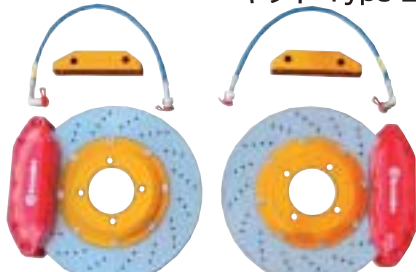

ハコスカ用 ワークスタブ  
リアスタビライザーフルセット

多くの箱スカファンからの要望があった、ワークスタブのリアスタビを遂に復元する事ができました。現代のサスペンションやタイヤにマッチするように開発しました。

(取り付けブラケット込み) **¥115,000**

ハコスカGT-R、2ドア、4ドア、GTに取り付け可能です。

ハコスカ ブレンボブレーキ  
キット Type 2

ローターは、brembo製の2ピースドリルドを使用しバネ下重量を軽量化致しました。

●ローターのみ (左右) 280φ **¥353,400**  
Type 1 にも使用できます。 **¥159,100**

ハコスカ ブレンボブレーキ  
キット Type 1

ブレンボキャリパー  
・ブレーキパット X2 **¥264,300**  
280φ2ピース 取付けブラケット  
ベンチローター X2 ・ブレーキホース X2

※ホイールはワタナベ6.5J-15以上であれば取り付けできます。

ハコスカ 2・4ドア用  
ストラット タワーバー

ゴン太に変身!

ボンネットに当たりません。  
旧製品よりも大幅に強度を上げました。

※シングルキャブ車には、取付できません。 **¥16,000**

リア車高調 レンチ付

バネ 18 Kg/m 赤 **¥52,400**  
バネ 16 Kg/m 黒  
バネ 14 Kg/m 青

ハコスカ用 リアロアーム  
ターンバックル式キャンバーゼロ加工

車高を下げるとキャンバー角が付きすぎてタイヤの接地面が極端に少なくなります。それを解消する為の

加工です。またそれにより、トー、キャンバーも調整出来るようになります。

車に取付たままでも調整が出来ます。

●ケンメリ・ブルーバードも出来ます。

ノーマル加工代金 左右 **¥130,000**

ハコスカ用 フロント  
ターンバックル式ロアアーム

ピロアッパーだけでは、キャンバー角に限度がありましたが当社の製作したターンバックル式ロアアームではより深いキャンバー角とワイドトレッド化、最大片側50mmの延長が可能です。車に取付たままでも調整が出来ます。