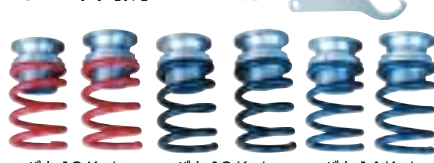

●ローターのみ (左右) 280φ **¥353,400**  
Type 1 にも使用できます。 **¥159,100**

ハコスカ ブレンボブレーキ  
キット Type 1

ブレンボキャリパー  
・ブレーキパット X2 **¥264,300**  
280φ2ピース 取付けブラケット  
ベンチローター X2 ・ブレーキホース X2

※ホイールはワタナベ6.5J-15以上であれば取り付けできます。

ハコスカ 2・4ドア用  
ストラット タワーバー

ゴン太に変身!

ボンネットに当たりません。  
旧製品よりも大幅に強度を上げました。

※シングルキャブ車には、取付できません。 **¥16,000**

リア車高調 レンチ付

バネ 18 Kg/m 赤 **¥52,400**  
バネ 16 Kg/m 黒  
バネ 14 Kg/m 青

ハコスカ用 リアロアーム  
ターンバックル式キャンバーゼロ加工

車高を下げるとキャンバー角が付きすぎてタイヤの接地面が極端に少なくなります。それを解消する為の

加工です。またそれにより、トー、キャンバーも調整出来るようになります。

車に取付たままでも調整が出来ます。

●ケンメリ・ブルーバードも出来ます。

ノーマル加工代金 左右 **¥130,000**

ハコスカ用 フロント  
ターンバックル式ロアアーム

ピロアッパーだけでは、キャンバー角に限度がありましたが当社の製作したターンバックル式ロアアームではより深いキャンバー角とワイドトレッド化、最大片側50mmの延長が可能です。車に取付たままでも調整が出来ます。